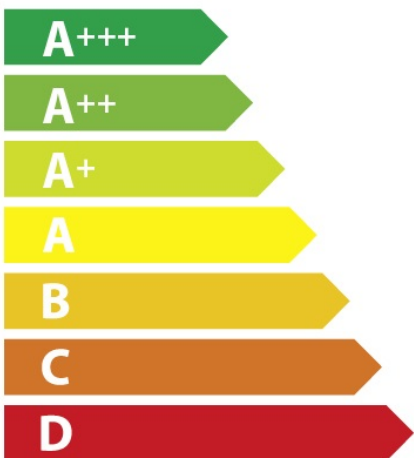

# ENERG

енергия · ενεργεια

## Miele PUR 98 W

**50**  
kWh/annum

ABCDEF G

ABCDEF G

ABCDEF G

**56** dB