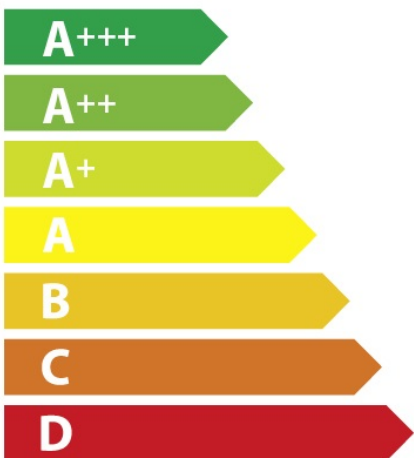

ENERG

енергия · ενεργεια

Miele DA 6096 W Black Wing

B

70
kWh/annum

ABCDEFG

ABCDEFG

ABCDEFG